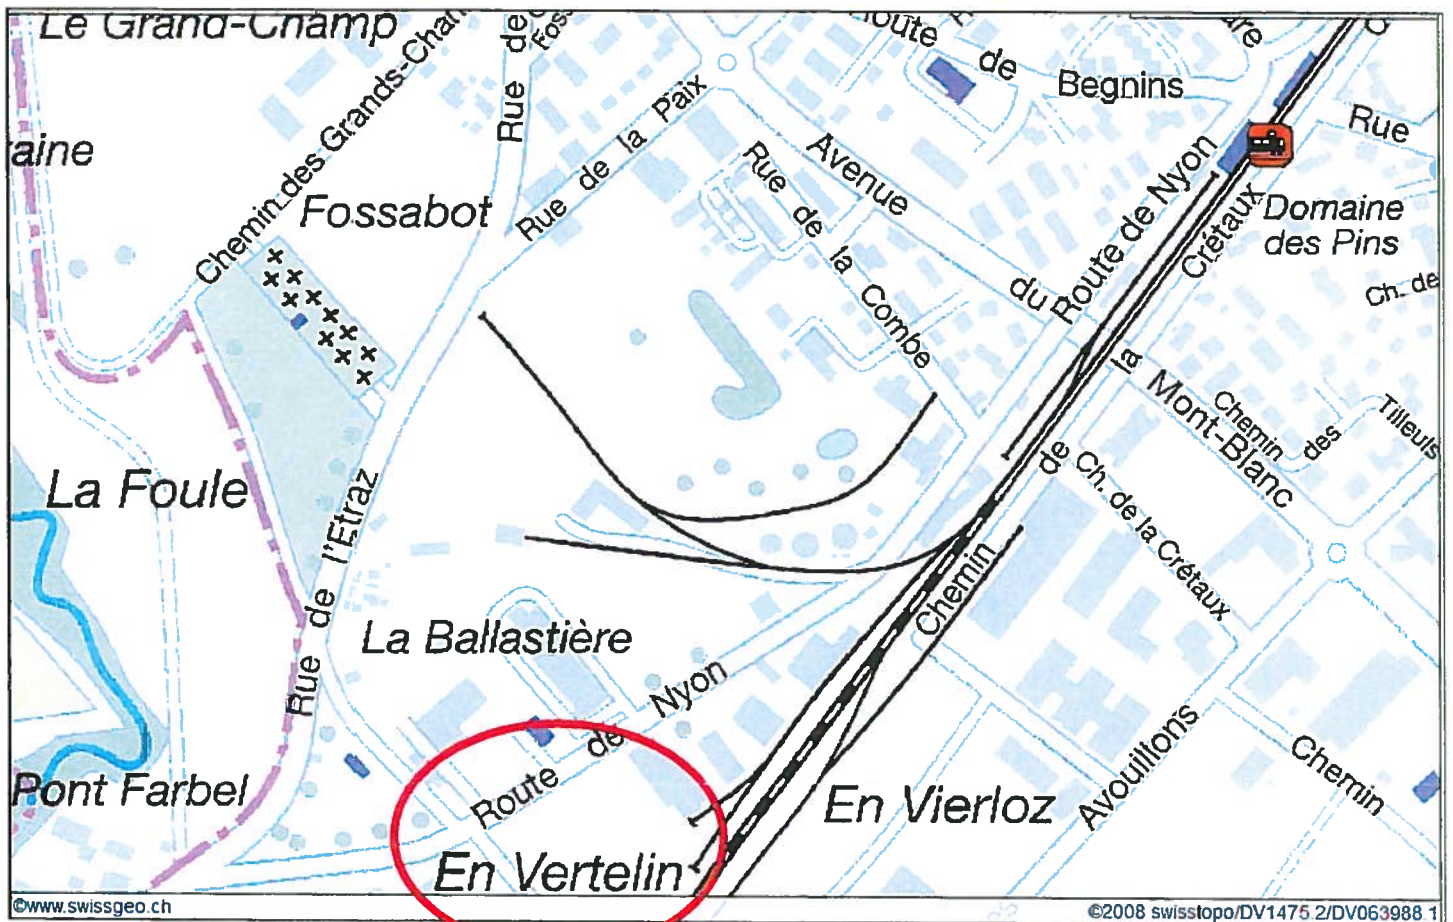

## PLAN D'ACCES - STATION DE TRANSFERT ROUTE-RAIL - GLAND

Conteneur pour cadavres d'animaux de compagnie

**Adresse :**

SADEC SA  
« En Vertelin » 3  
1196 Gland

**Horaires d'ouverture :**

**Été :**

7h00 - 11h45  
13h00 - 17h15